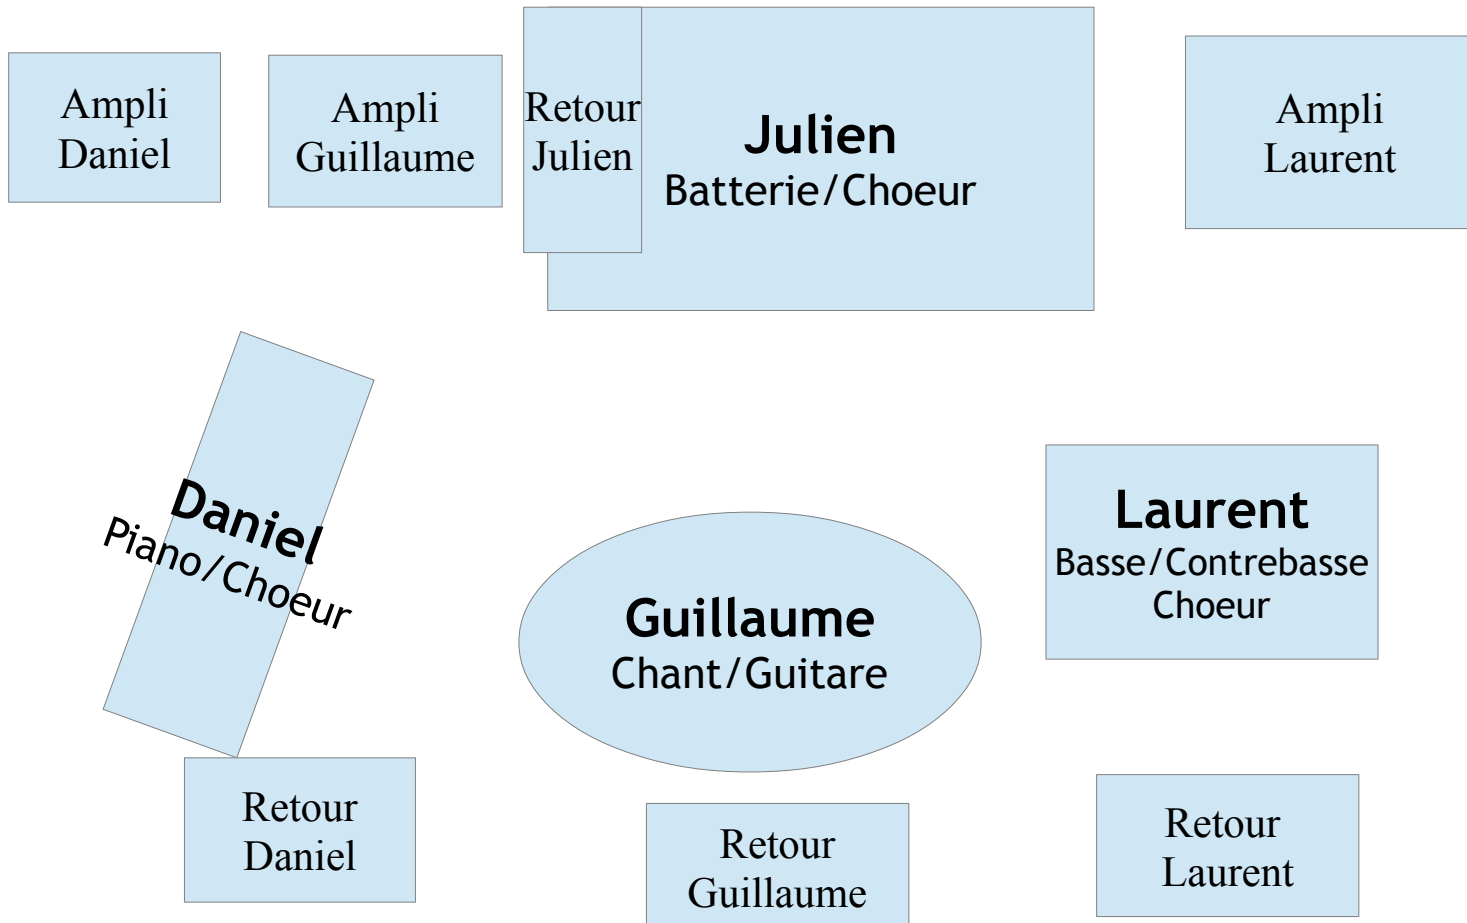

bone tee & THE SLUGHUNTERS

Contact : Laurent – 06.81.65.72.85 / laurent.bellaz@free.fr

Groupe : Guillaume aka Bone Tee : Chant/Guitare
Daniel : Piano/Choeur
Laurent : Basse/Contrebasse/Choeur
Julien : Batterie/Choeur

Durée du set : 1h30 + rappel

Plan Scène