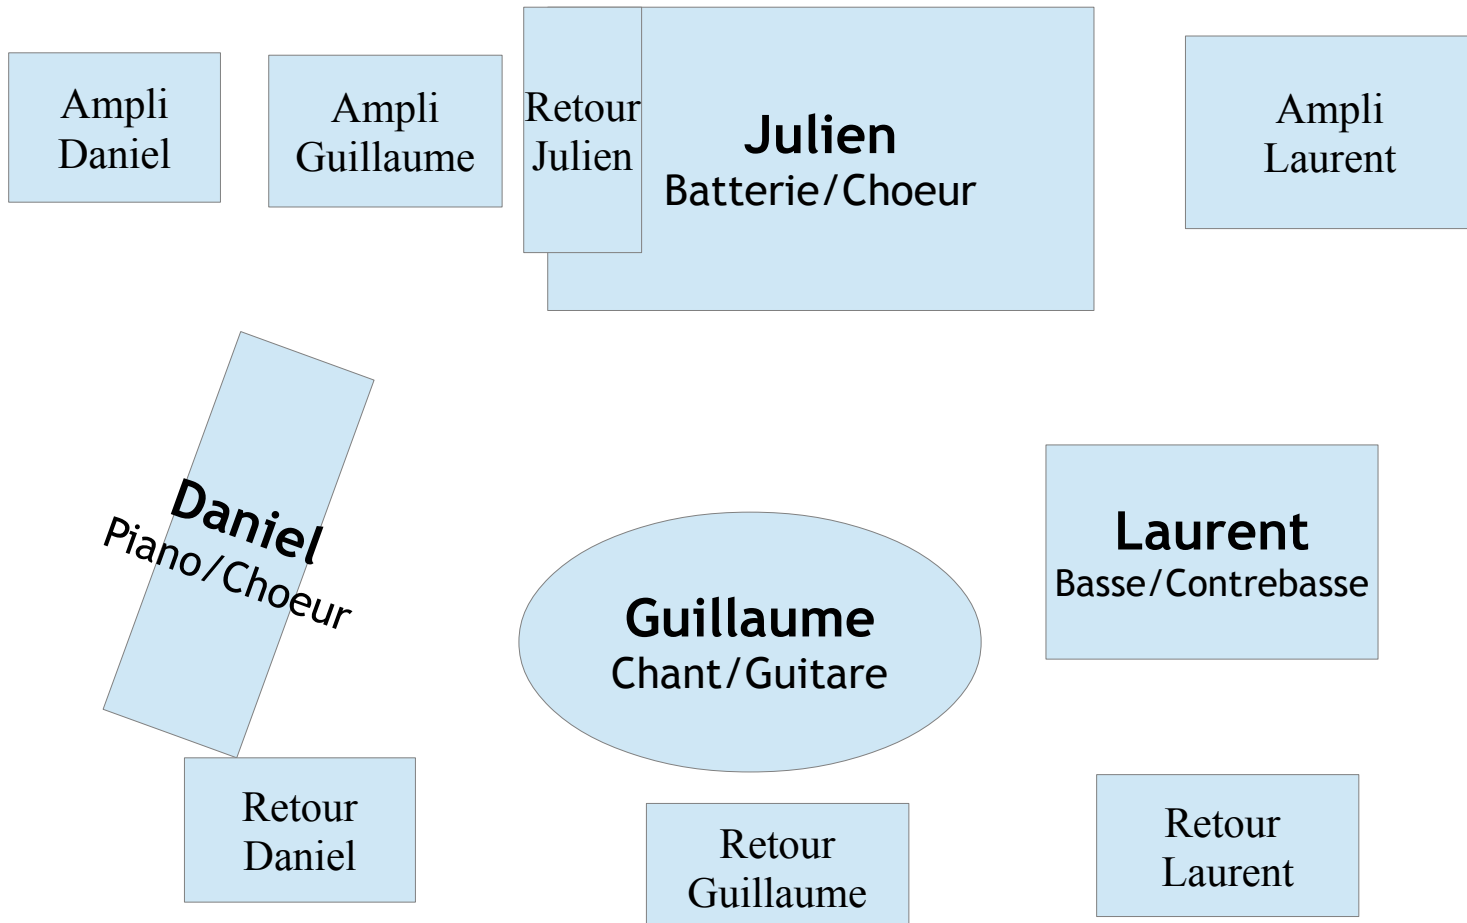

bone tee & THE SLUGHUNTERS

Contact : Laurent – 06.81.65.72.85 / laurent.bellaz@free.fr

Groupe : Guillaume aka Bone Tee : Chant/Guitare
Daniel : Piano/Choeur
Laurent : Basse/Contrebasse/Choeur
Julien : Batterie/Choeur

Durée du set : 1h30 + rappel

Plan Scène